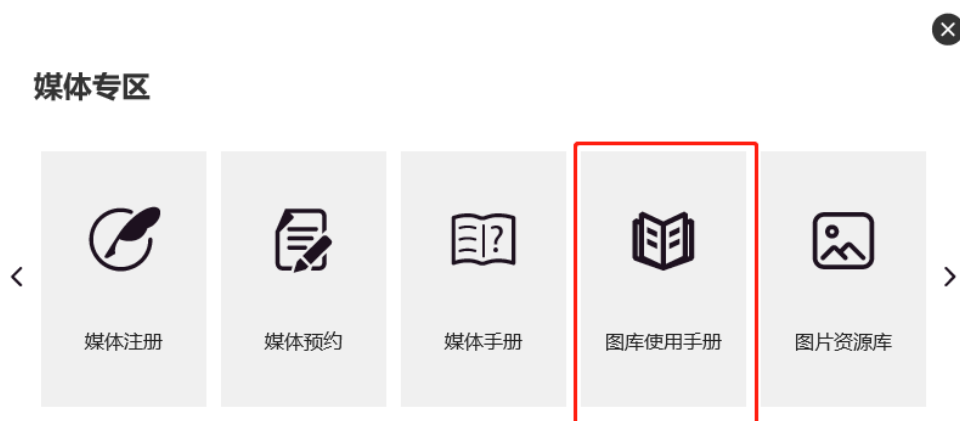

IE 浏览器需 Microsoft Internet Explorer 9.0 以上版本；

显示屏幕在 1920 * 1080 分辨率下访问本网站显示效果最佳。

1.2 进入系统

第一步：在浏览器 URL 地址输入 <http://www.bjiff.com> 进入北京国际电影节官网。

第二步：点击【媒体专区】，如下图所示：

第三步：点击【图库使用手册】，查看下载手册，如下图：

第四步：点击【图片资源库】，如下图：

第五步：出现图库系统登录窗口，输入媒体注册时登记的用户名、密码进行登录，如下图：

第六步：登录后进入图片资源库系统，如下图：

2 系统使用

2.1 检索浏览

相册列表的左上，输入关键字模糊搜索您想要的结果，如下图：

作品列表的左上，输入关键字模糊搜索您想要的结果，如下图：

2019北京国际电影节开幕式红毯（更新）

2.2 下载作品