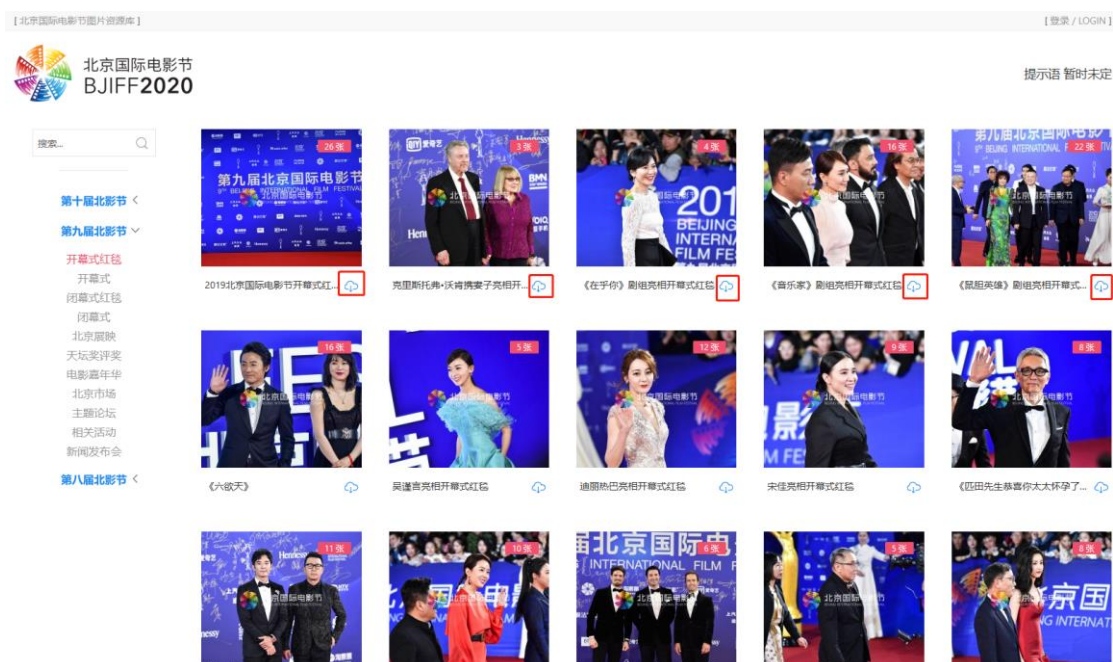

2.2 下载作品

进入相册，可以下载整个相册作品如下图：